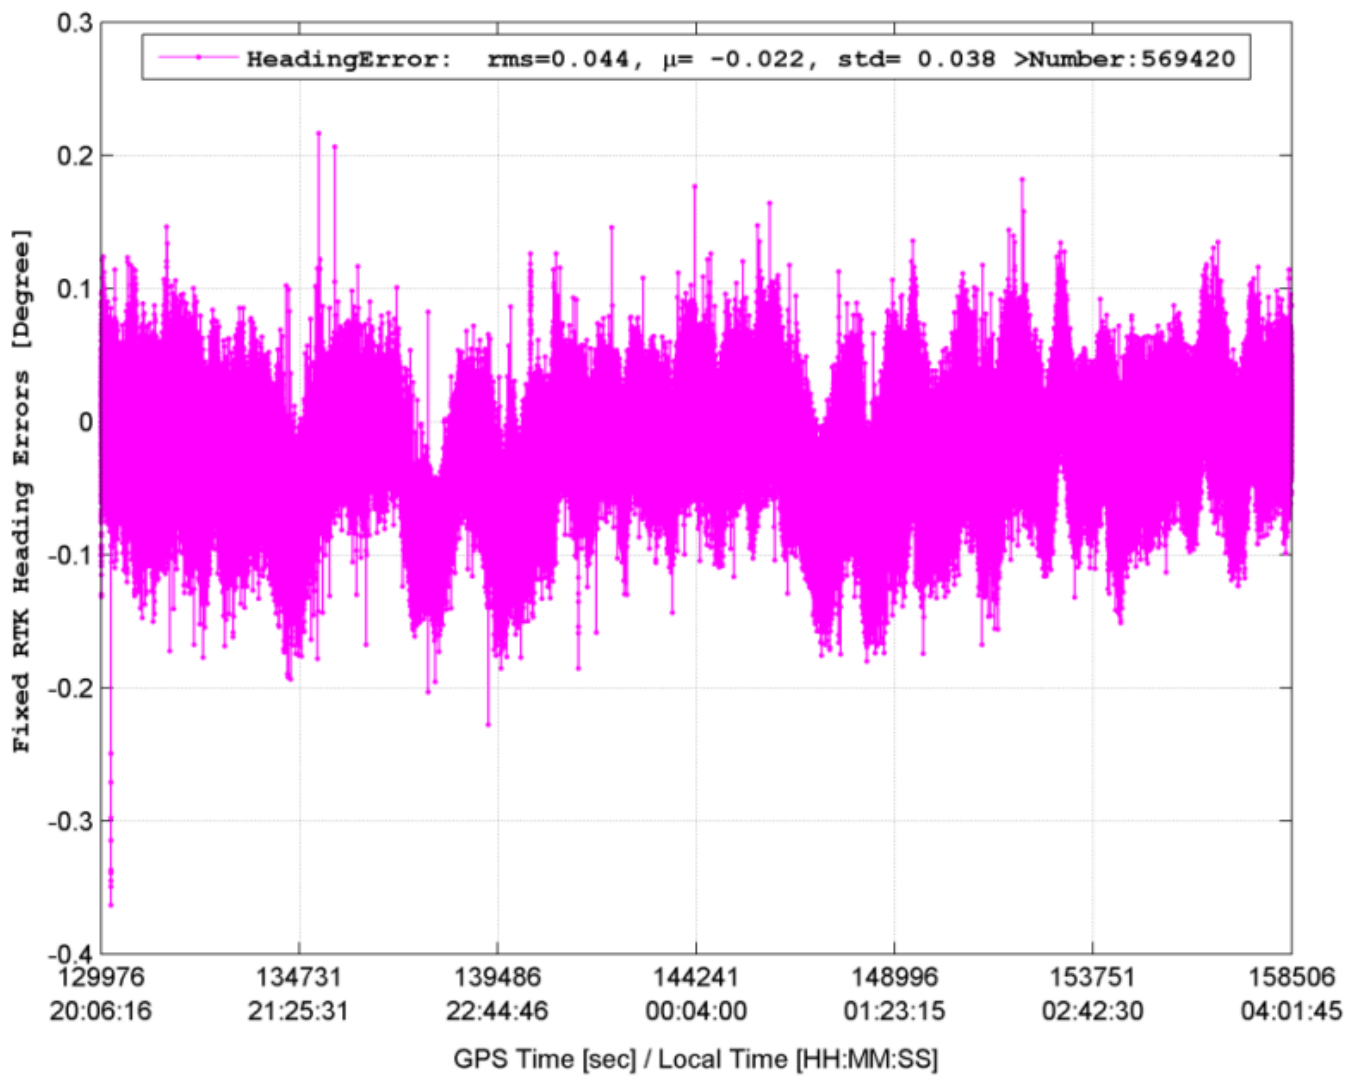

1.5-meter baseline test report

1.5-meter baseline test report

مقایسه و نتیجه گیری نهایی:

Std	Mean	Range	Min	Max	بازه زمانی
0.033949	261.4238	0.1481	261.3506	261.4987	